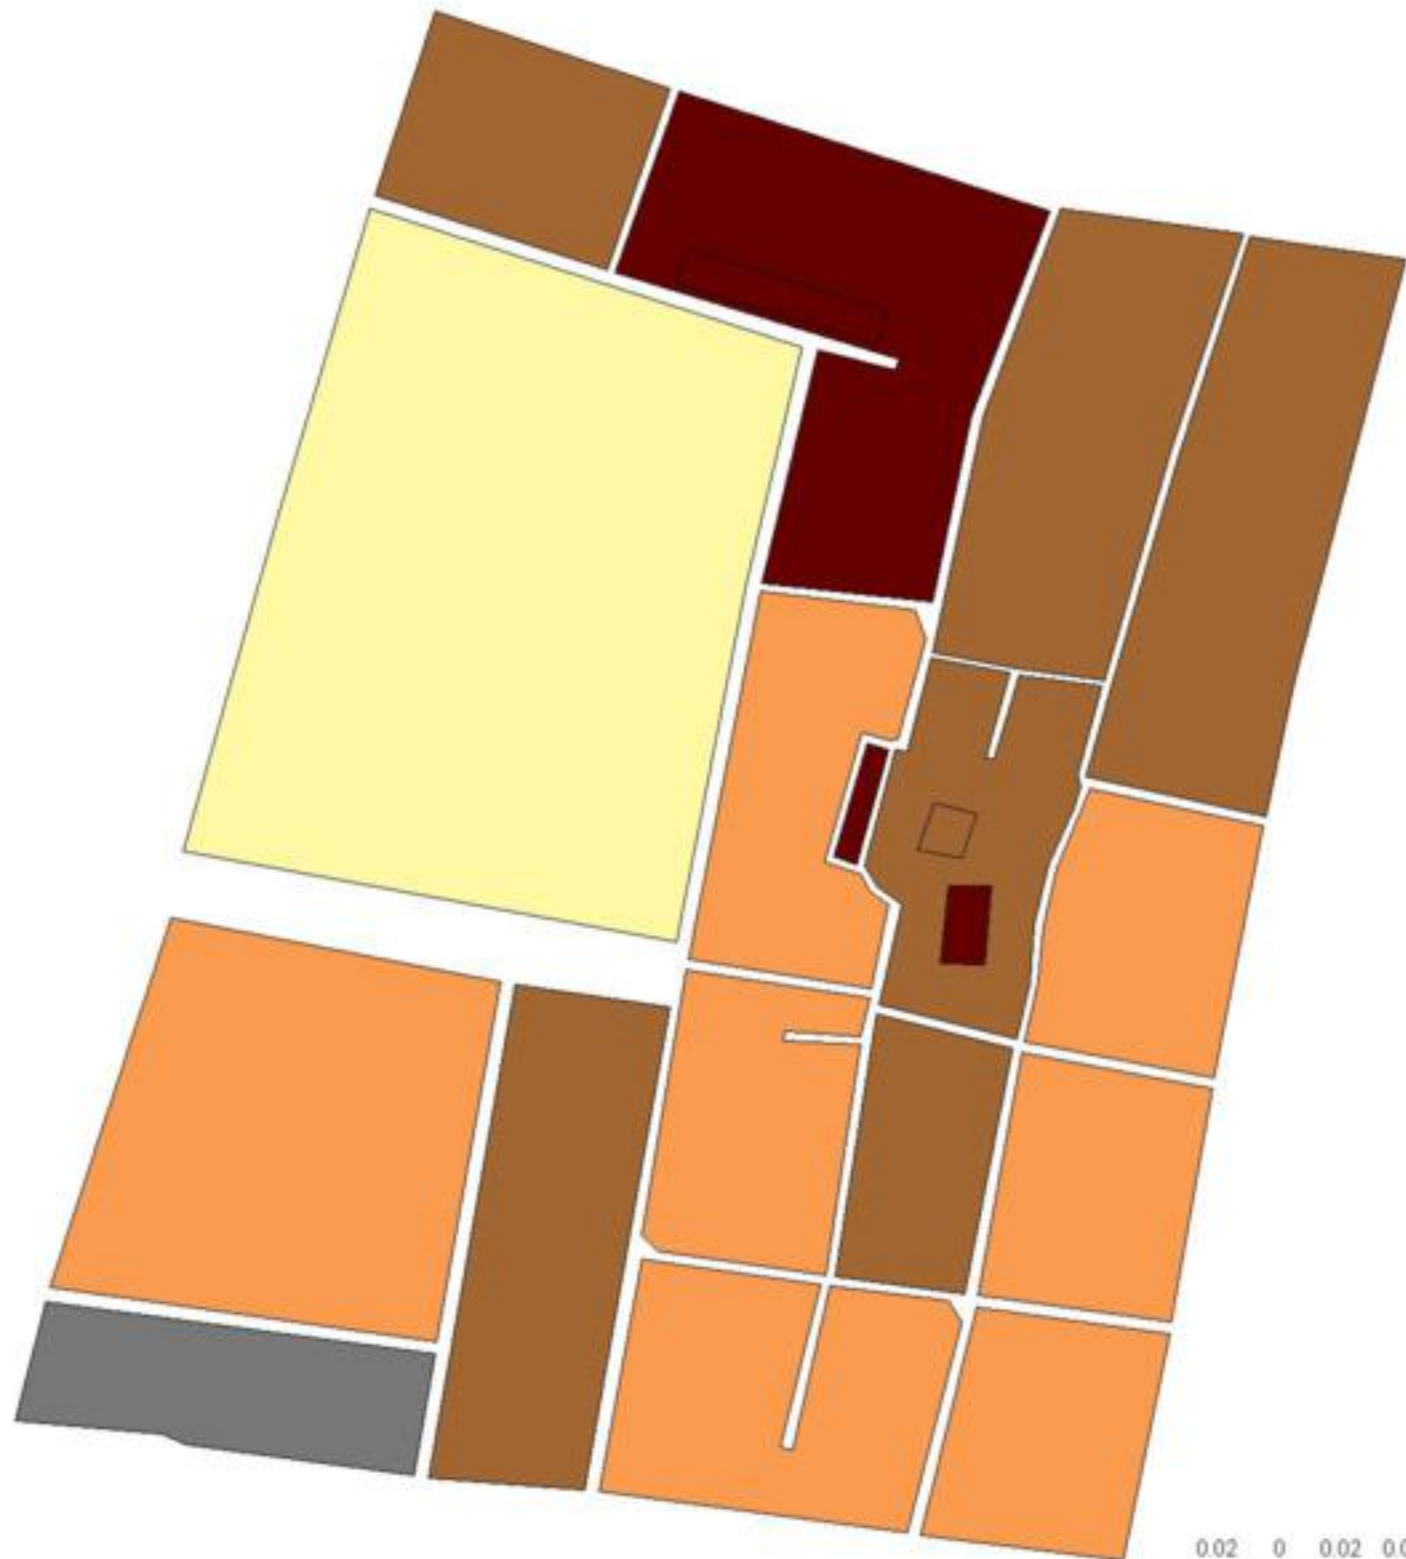

EVALUA DF
Consejo de Evaluación del
Desarrollo Social del
Distrito Federal

ÍNDICE DE DESARROLLO SOCIAL

Delegación: Miguel Hidalgo
Colonia: Reforma Pensil
Grado de desarrollo: Bajo

Grado de Desarrollo Social

-  Muy bajo
-  Bajo
-  Medio
-  Alto
-  Sin dato

0.02 0 0.02 0.04 Kilómetros

Fuente: Elaboración propia con datos de Seduvi e INEGI